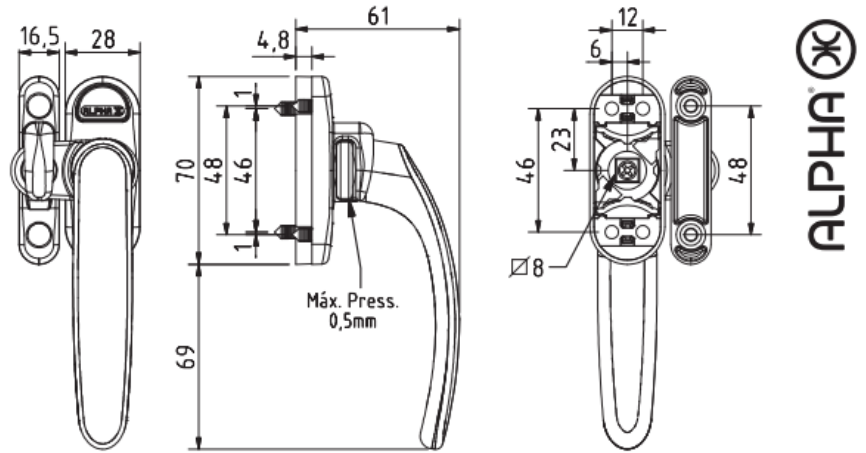

Manilla Presion Plata F-203 Izda-Dcha (XManPres)

Descripción :

Cierre de presión para ventanas abatibles con calzos para ajustar en diferentes líneas.

Características :

- Instalación con rodillos.
- Para apertura interior o exterior.

Abertura para o interior

Abertura para o exterior

Izquierda por orden

Mecanizado