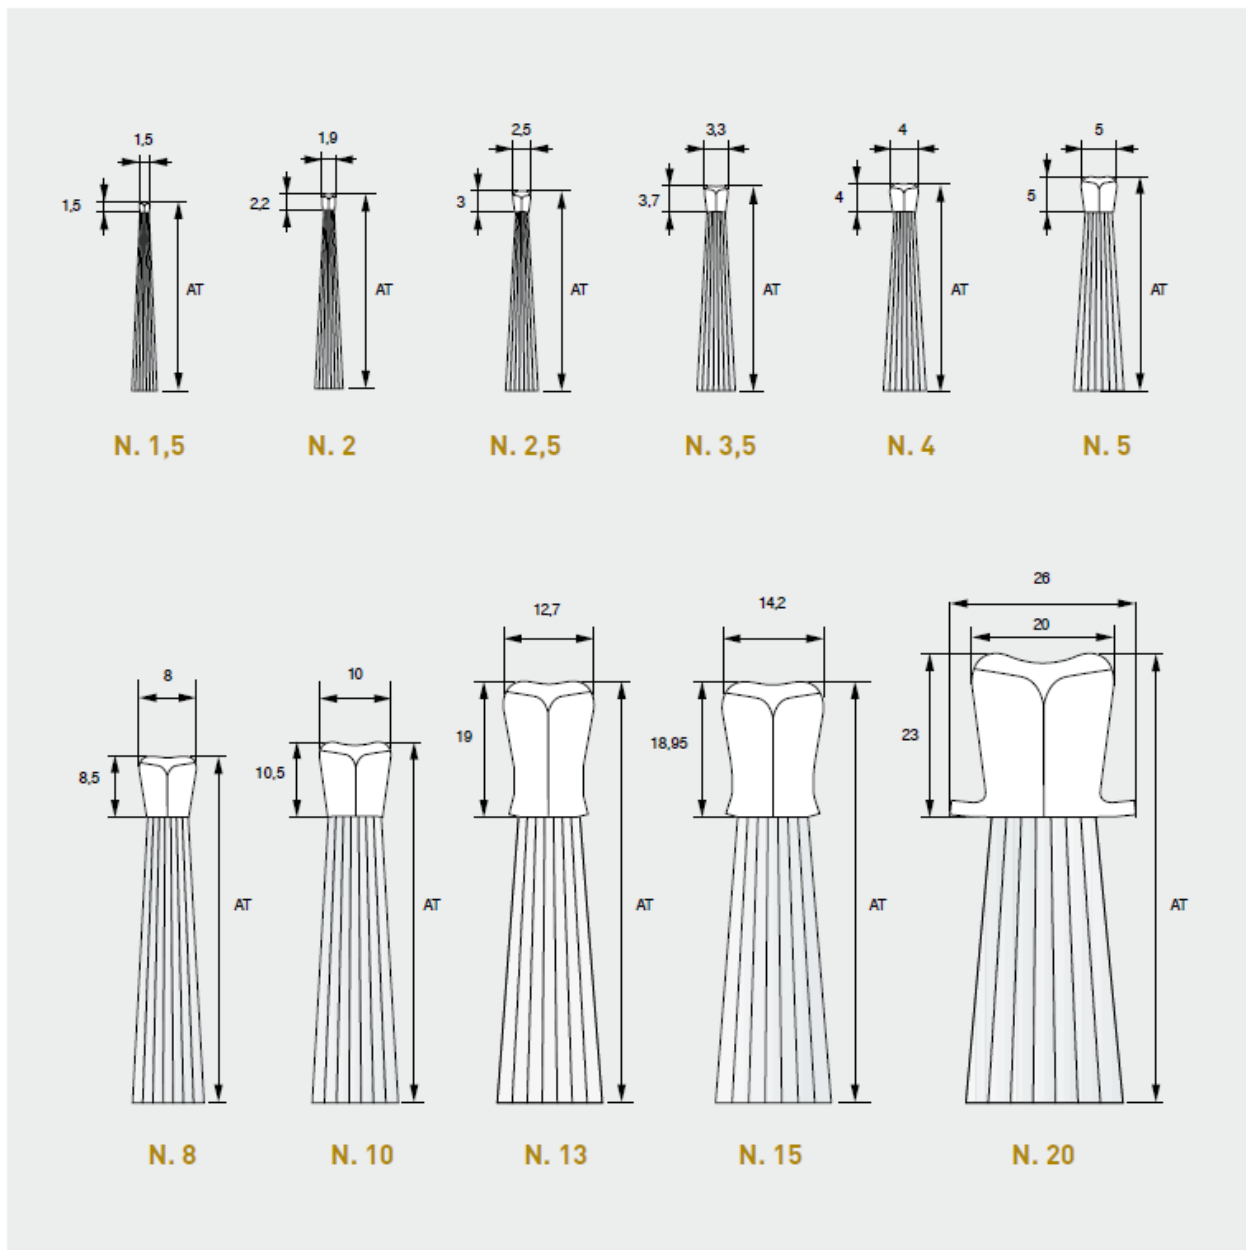

TIPOS DE CEPILLO

La gama

La gamma / Our product range

Para responder al máximo de aplicaciones, los cepillos Strip se fabrican en varias dimensiones. Las cotas de la "U" de montaje son teóricas, pueden variar ligeramente en función del material utilizado, del diámetro de las fibras o de la naturaleza de la aplicación.

Per respondre al màxim d'aplicacions, els raspalls Strip es fabriquen en diverses dimensions. Les cotes de la "U" de muntatge són teòriques, poden variar lleugerament en funció del material utilitzat, del diàmetre de les fibres o de la naturalesa de l'aplicació.

To provide solutions for the most possible applications our Strip brushes are manufactured in different sizes. The dimensions of the channel mounting are theoretical and may vary slightly depending on the material used, the diameter of the fibers and the type of application.