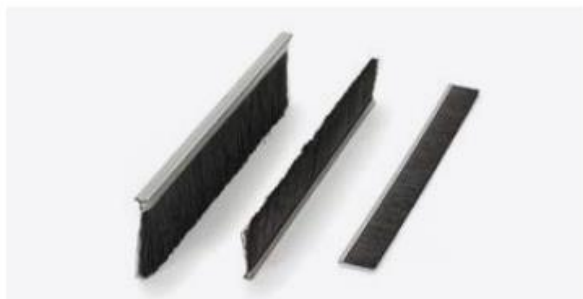

Strip PP antiUV

Cepillo Strip fabricado con la "U" de acero electrocincado y fibra de PP negra antiUV. Suministro en barras de 3 m. Gama estándar de entrega inmediata. Aplicable a nuestra gama de perfiles de las páginas 31 a 34.

Raspall Strip fabricat amb la "U" d'acer electrozincat i fibra de PP negra antiUV. Subministrament en barres de 3 m. Gamma estàndard de lliurament immediat. Aplicable a la nostra gamma de perfils de les pàgines 31 a 34.

Channel Strip brush in zinc electroplated steel with black anti-UV PP fiber. Supplied in 3 m bars. Standard range, immediate delivery. Usable with our range of profiles, pages 31 to 34.