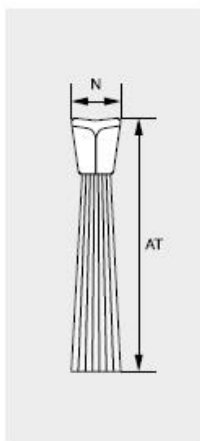

Strip N.	AT*	Ø PP**	Ref.
2,5	14 mm	0,15 mm	210EZPPV015NLL
	19 mm	0,15 mm	215EZPPV015NLL
	24 mm	0,15 mm	220EZPPV015NLL
	29 mm	0,15 mm	225EZPPV015NLL
3,5	19 mm	0,15 mm	314EZPPV015NLL
	29 mm	0,15 mm	324EZPPV015NLL
	39 mm	0,20 mm	334EZPPV020NLL
	49 mm	0,20 mm	344EZPPV020NLL
5	22 mm	0,15 mm	515EZPPV015NLL
	32 mm	0,20 mm	525EZPPV020NLL
	42 mm	0,20 mm	535EZPPV020NLL
	52 mm	0,20 mm	545EZPPV020NLL
	67 mm	0,30 mm	560EZPPV030NLL
	87 mm	0,30 mm	580EZPPV030NLL
	97 mm	0,30 mm	590EZPPV030NLL
8	50 mm	0,30 mm	840EZPPV030NLL
	70 mm	0,30 mm	860EZPPV030NLL
	90 mm	0,30 mm	880EZPPV030NLL
	110 mm	0,50 mm	8100EZPPV050NLL
	130 mm	0,50 mm	8120EZPPV050NLL
	160 mm	0,50 mm	8150EZPPV050NLL
	210 mm	0,50 mm	8200EZPPV050NLL
290 mm	0,70 mm	8280EZPPV070NLL	
13	287 mm	0,70 mm	13265EZPPV070NLL

* (+/- 2 mm) / ** (+/-0,05 mm)