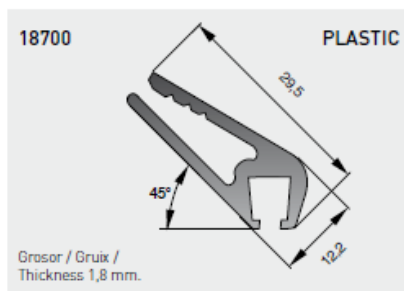

TIPOS DE PERFIL PARA CEPILLO

N. 5