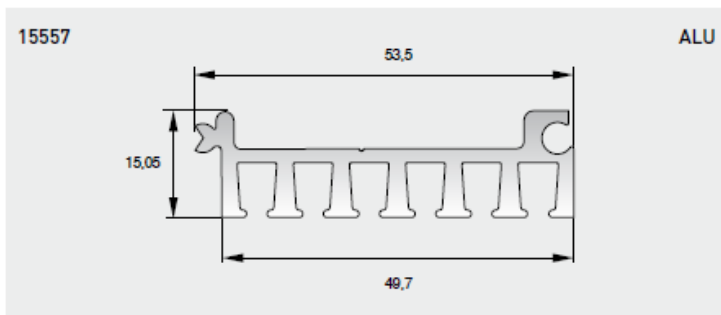

TIPOS DE PERFIL PARA CEPILLO

N. 5