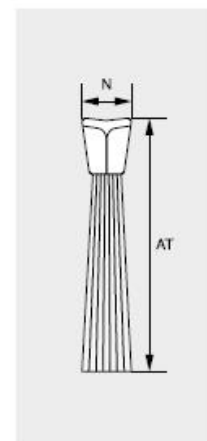

Strip N.	AT*	PA6.6**	Ref.	
5	52 mm	0,30 mm	545AIPA66030BLLL	
	52 mm	0,40 mm	545AIPA66040BLLL	
	52 mm	0,50 mm	545AIPA66050BLLL	
	52 mm	0,60 mm	545AIPA66060BLLL	
	52 mm	0,80 mm	545AIPA66080BLLL	
	67 mm	0,30 mm	560AIPA66030BLLL	
	67 mm	0,40 mm	560AIPA66040BLLL	
67	67 mm	0,50 mm	560AIPA66050BLLL	
	67 mm	0,60 mm	560AIPA66060BLLL	
	67 mm	0,80 mm	560AIPA66080BLLL	
	8	90 mm	0,30 mm	880AIPA66030BLLL
	90 mm	0,40 mm	880AIPA66040BLLL	
	90 mm	0,50 mm	880AIPA66050BLLL	
	90 mm	0,60 mm	880AIPA66060BLLL	
90	90 mm	0,80 mm	880AIPA66080BLLL	
	90 mm	1 mm	880AIPA66100BLLL	
	90 mm	1,50 mm	880AIPA66150BLLL	

* (+/- 2 mm) / ** (+/-0,05 mm)